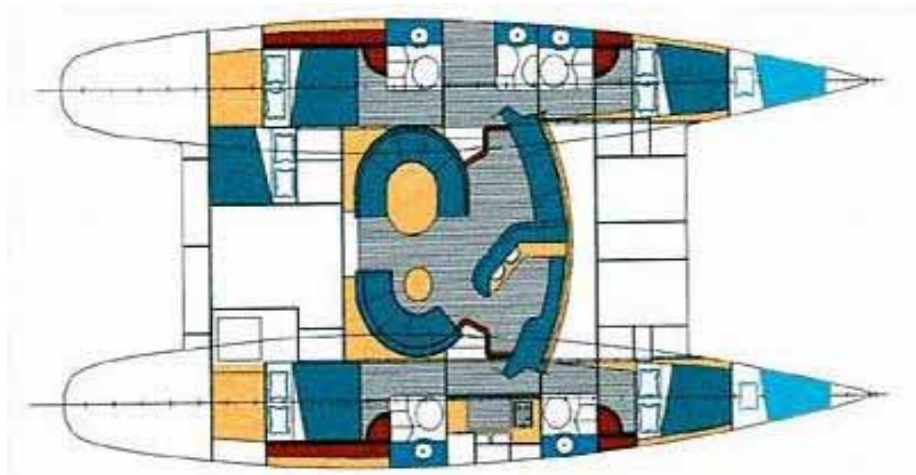

Allgemeine Daten

Länge 17,20m
Breite 8,15m
Tiefgang 1,40m
Gewicht 15 Tonnen
Motor 2 x 85 PS
Treibstofftank 800 L
Wassertank 800 L

Takelung

Vordersegel 100 m²
Vorsegel 150 m²
Großsegel 160 m²

www.syg.de

YACHTCHARTER - SEGELTÖRNS - REISEBÜRO - FLÜGE - FLUGCHARTER

Sun Yachting Germany waldenserstr.7 10 551 berlin tel. 030 - 395 70 96 fax 030 - 396 44 34 info@syg.de

SUN YACHTING GERMANY