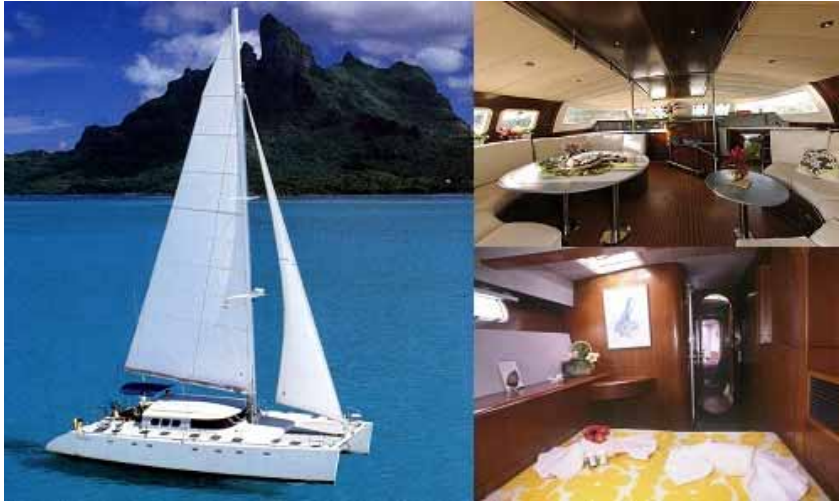

Allgemeine Daten

Länge 17,20m
Breite 8,15m
Tiefgang 1,40m
Gewicht 15 Tonnen
Motor 2 x 85 PS
Treibstofftank 800 L
Wassertank 800 L

Takelung

Vordersegel 100 m²
Vorsegel 150 m²
Großsegel 160 m²

www.syg.de

YACHTCHARTER - SEGELTÖRNS - REISEBÜRO - FLÜGE - FLUGCHARTER

Sun Yachting Germany waldenserstr.7 10 551 berlin tel. 030 - 395 70 96 fax 030 - 396 44 34 info@syg.de

SUN YACHTING GERMANY